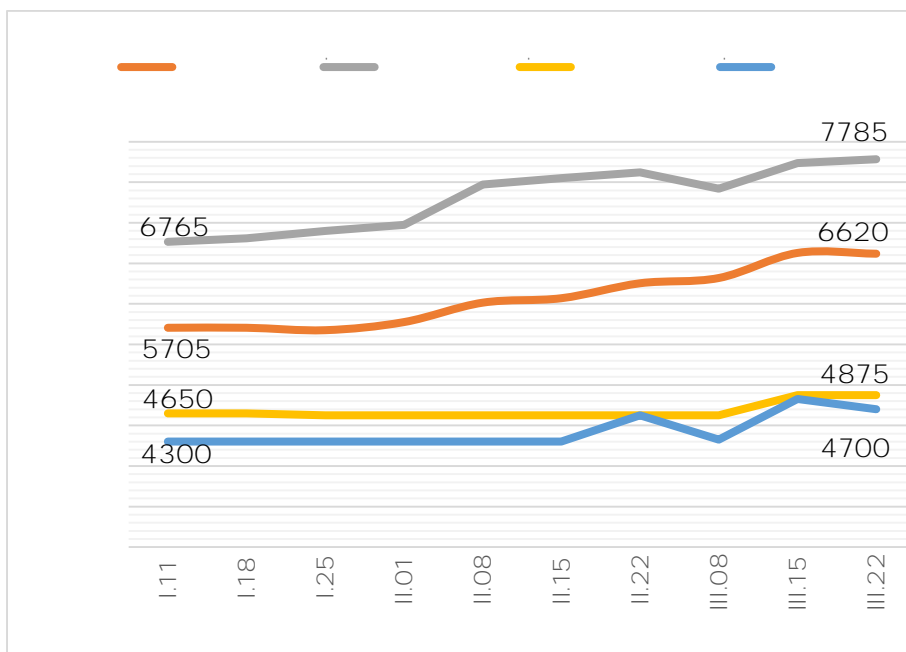

ΓΕΦΙΛΑ - ΑΛΗ - ΑΓΓ

ΓΕΦΙΛΑ - ΑΛΗ - ΑΓΓ 5.9

9.8
 ΓΕΦΙΛΑ - ΑΛΗ - ΑΓΓ
 7785
 5705
 4650
 4300
 6765
 9010
 6620
 4875
 4700

1.

: 2017
 ΓΕΦΙΛΑ - ΑΛΗ - ΑΓΓ
 7

: ΓΕΦΙΛΑ - ΑΛΗ - ΑΓΓ
 (2).