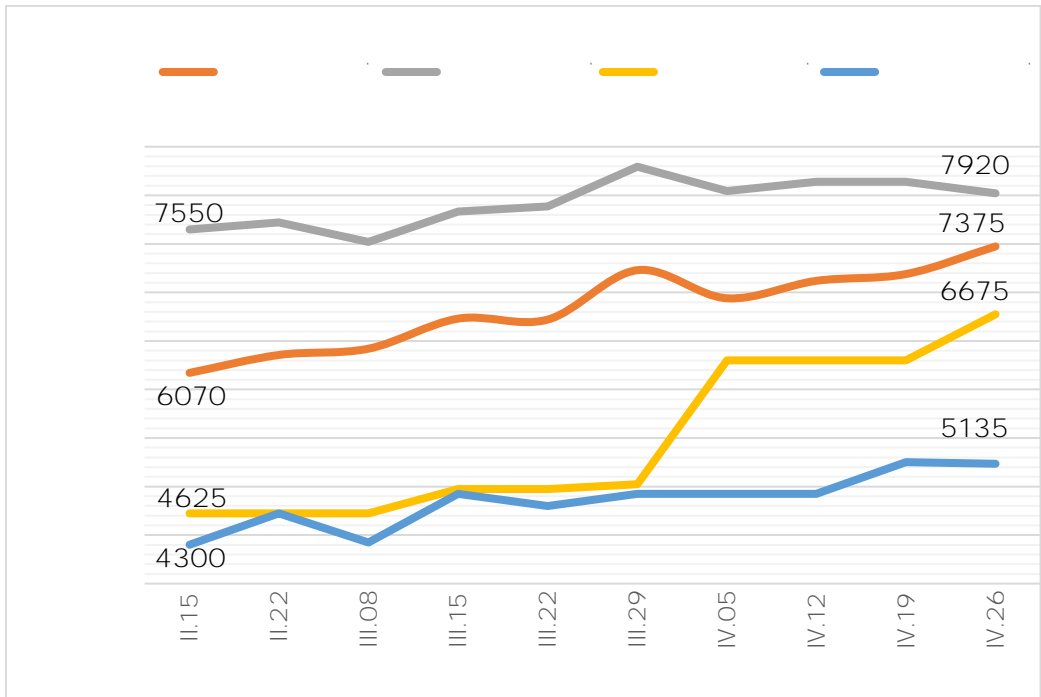

ΓΕΦΙΆ - ΆΆΙ - ΆΓÍ

ΓΕΦΙΆ - ΆΆΙ - ΆΓÍ 4.3

10.5
 7
 1.7
 1.8
 7.7
 2017
 7920
 9280
 6675
 5135

1.

: 2017
 ΓΕΦΙΆ - ΆΆΙ - ΆΓÍ
 0.9
 (ΕΆ2).
 1.1

, :G€Fİ Á - Á Á I - Á GÎ Ê Á
 9.Á , Á 12.2 Á ĘÁ
 ĘÁ HÁ Á Á ĘÁ Á Á ĘÁ ĘÁ
 ĘÁ HÈİ Á Á ÉÁ HÁ Èİ Á ÉÁ Fİ Èİ Á Á È ĘÁ Á