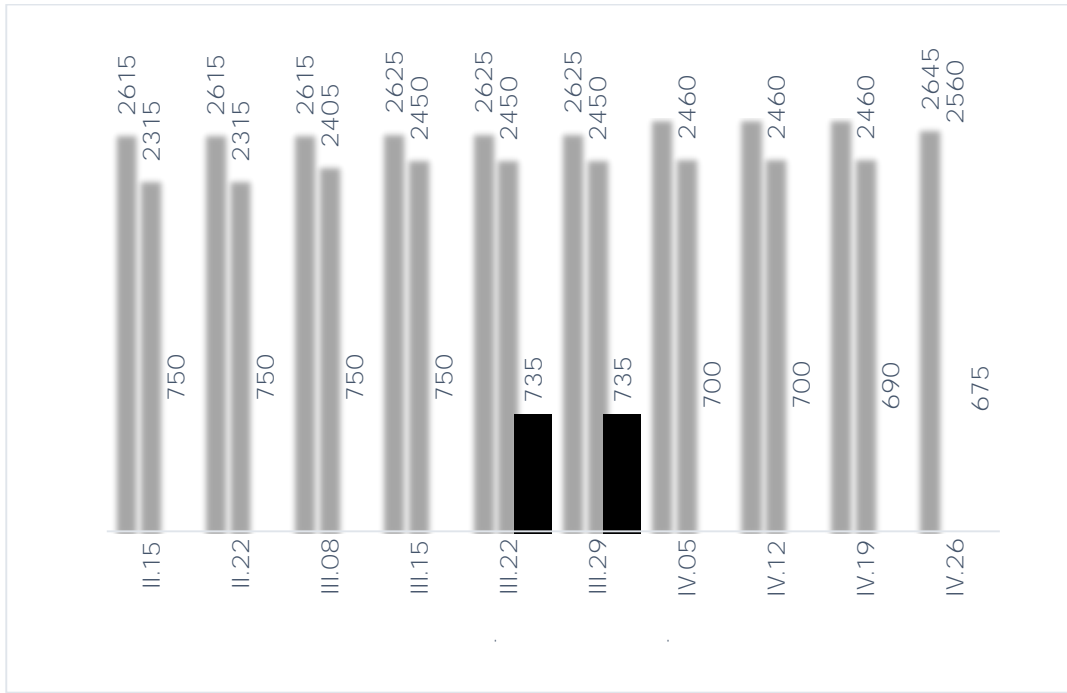

ΓΕΦΙΆ - ΆΆΙ - ΆΓÍ

ΓΕΦΙΆ - ΆΆΙ - ΆΓÍ 4.3

10.5
 7
 1.7
 1.8
 7.7
 2017
 7920
 9280
 6675
 5135

1.

: 2017
 ΓΕΦΙΆ - ΆΆΙ - ΆΓÍ
 0.9
 (ΕΆ2).
 1.1

, :G€Fİ Á - Á Á I - Á GÎ Ê Á
 9.Á , Á 12.2 Á ĘÁ
 ĘÁ HÁ Á Á ĘÁ Á Á ĘÁ ĘÁ
 ĘÁ HÈİ Á Á ÉÁ HÁ Èİ Á ÉÁ Fİ Èİ Á Á È ĘÁ Á