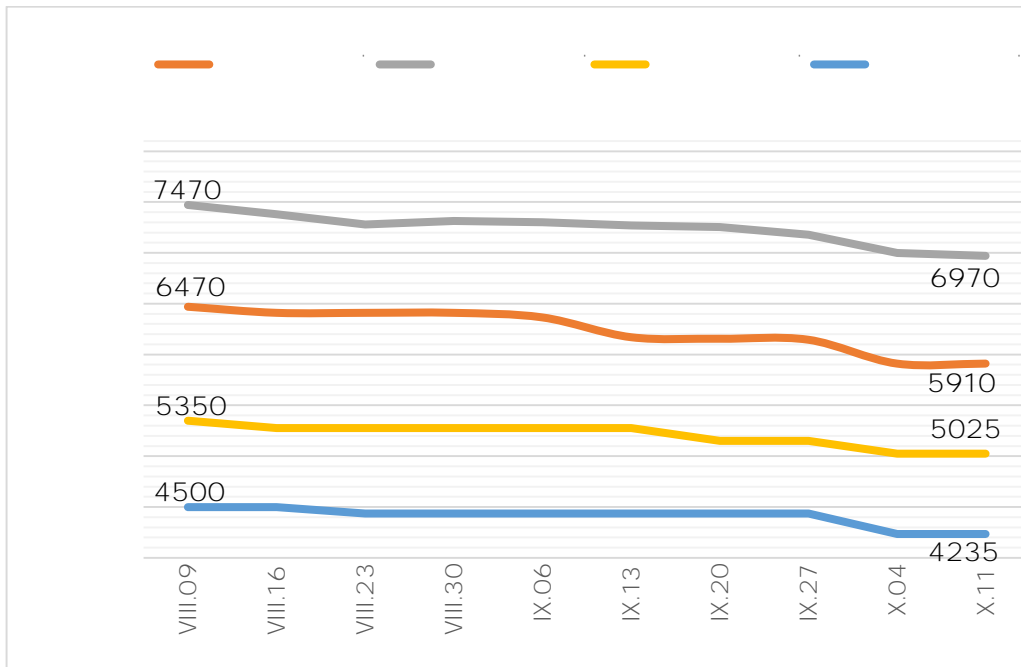

ΓΕΦΙ 10- 11- 0.2

ΓΕΦΙ 10- 11- 7

4.8, 4.5, 7, 2017, 10- 11- 4235, 6970, 8325, 5025, 5910, 4235

1.

: 2017 ΓΕΦΙ 10- 11- 7

4235

ΓΕΦΙ 10- 11- 7 ( 2).