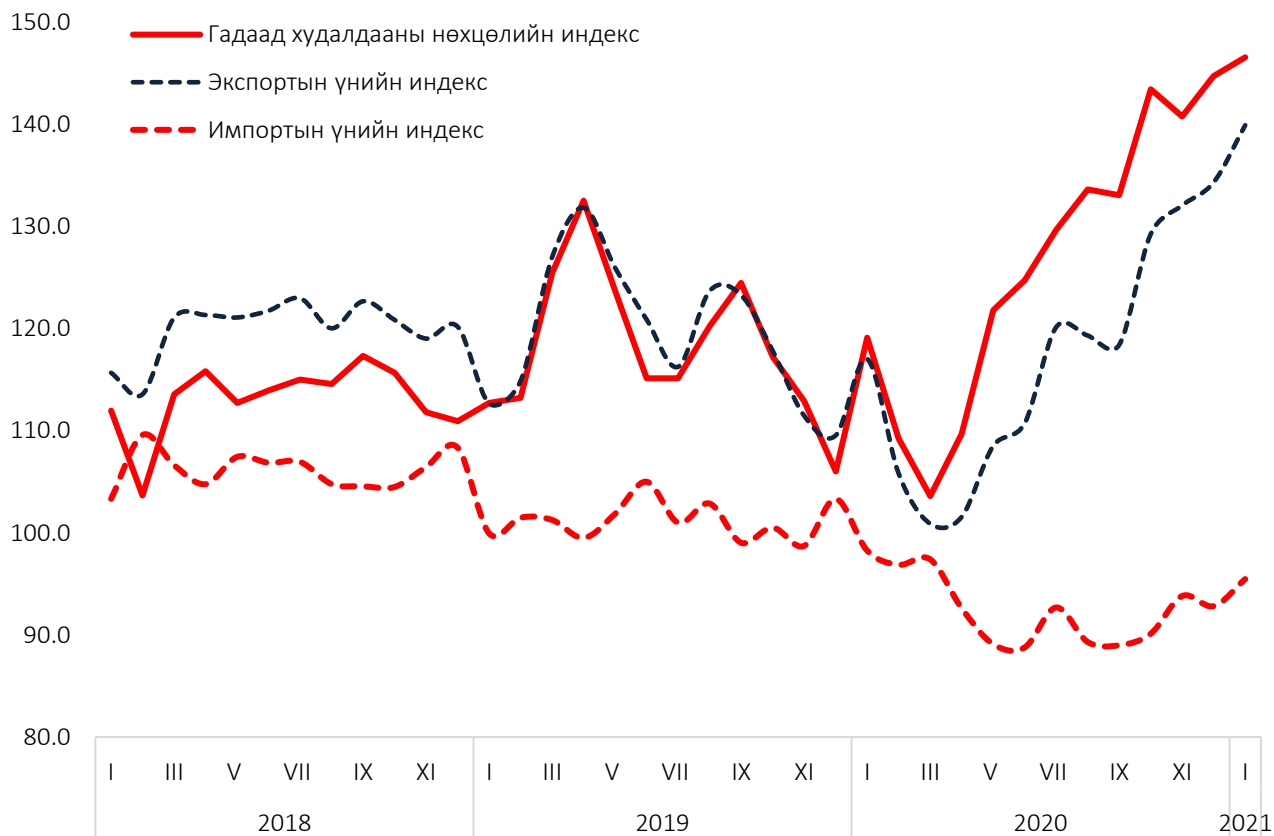

I/2021

Тархаасан: 2021 оны 03 дугаар сарын 13

Гадаад худалдааны нөхцөлийн индекс 2021 оны 1 дүгээр сард өмнөх оны мөн үеэс 23.0 хувиар өссөн байна.

Гадаад худалдааны нөхцөлийн индекс (2015=100, түршилт тооцоогоор) 2021 оны 1 дүгээр сард 146.5 болж, өмнөх оны мөн үеэс 23.0 хувь, өмнөх сараас 1.3 хувиар тус тус өссөн байна.

Экспортын үнийн индекс (2015=100, түршилт тооцоогоор) 2021 оны 1 дүгээр сард 139.9 болж, экспортын үнэ өмнөх оны мөн үеэс 19.6 хувь, өмнөх сараас 4.2 хувиар тус тус өссөн байна. Экспортын үнийн индекс өмнөх оны мөн үеэс 19.6 хувиар өсөхөд эрдэс бүтээгдэхүүний бүлгийн үнэ 21.4 хувь (төмрийн хүдэр болон зэсийн баяжмал) өссөн нь голлон нөлөөлсөн байна.

Импортын үнийн индекс (2015=100, түршилт тооцоогоор) 2021 оны 1 дүгээр сард 95.5 болж, импортын үнэ өмнөх оны мөн үеэс 2.8 хувиар буурсан байна. Харин өмнөх сараас 2.9 хувиар өссөн байна. Импортын үнийн индекс өмнөх оны мөн үеэс 2.8 хувиар буурахад машин тоног төхөөрөмжийн бүлгийн үнэ 2.6 хувь, эрдэс бүтээгдэхүүний бүлгийн үнэ 19.2 хувь (нефть) буурсан нь голлон нөлөөлсөн байна.

Зураг 1. Гадаад худалдааны нөхцөлийн индекс¹ (2015=100), хувь

¹ Түршилт тооцоо