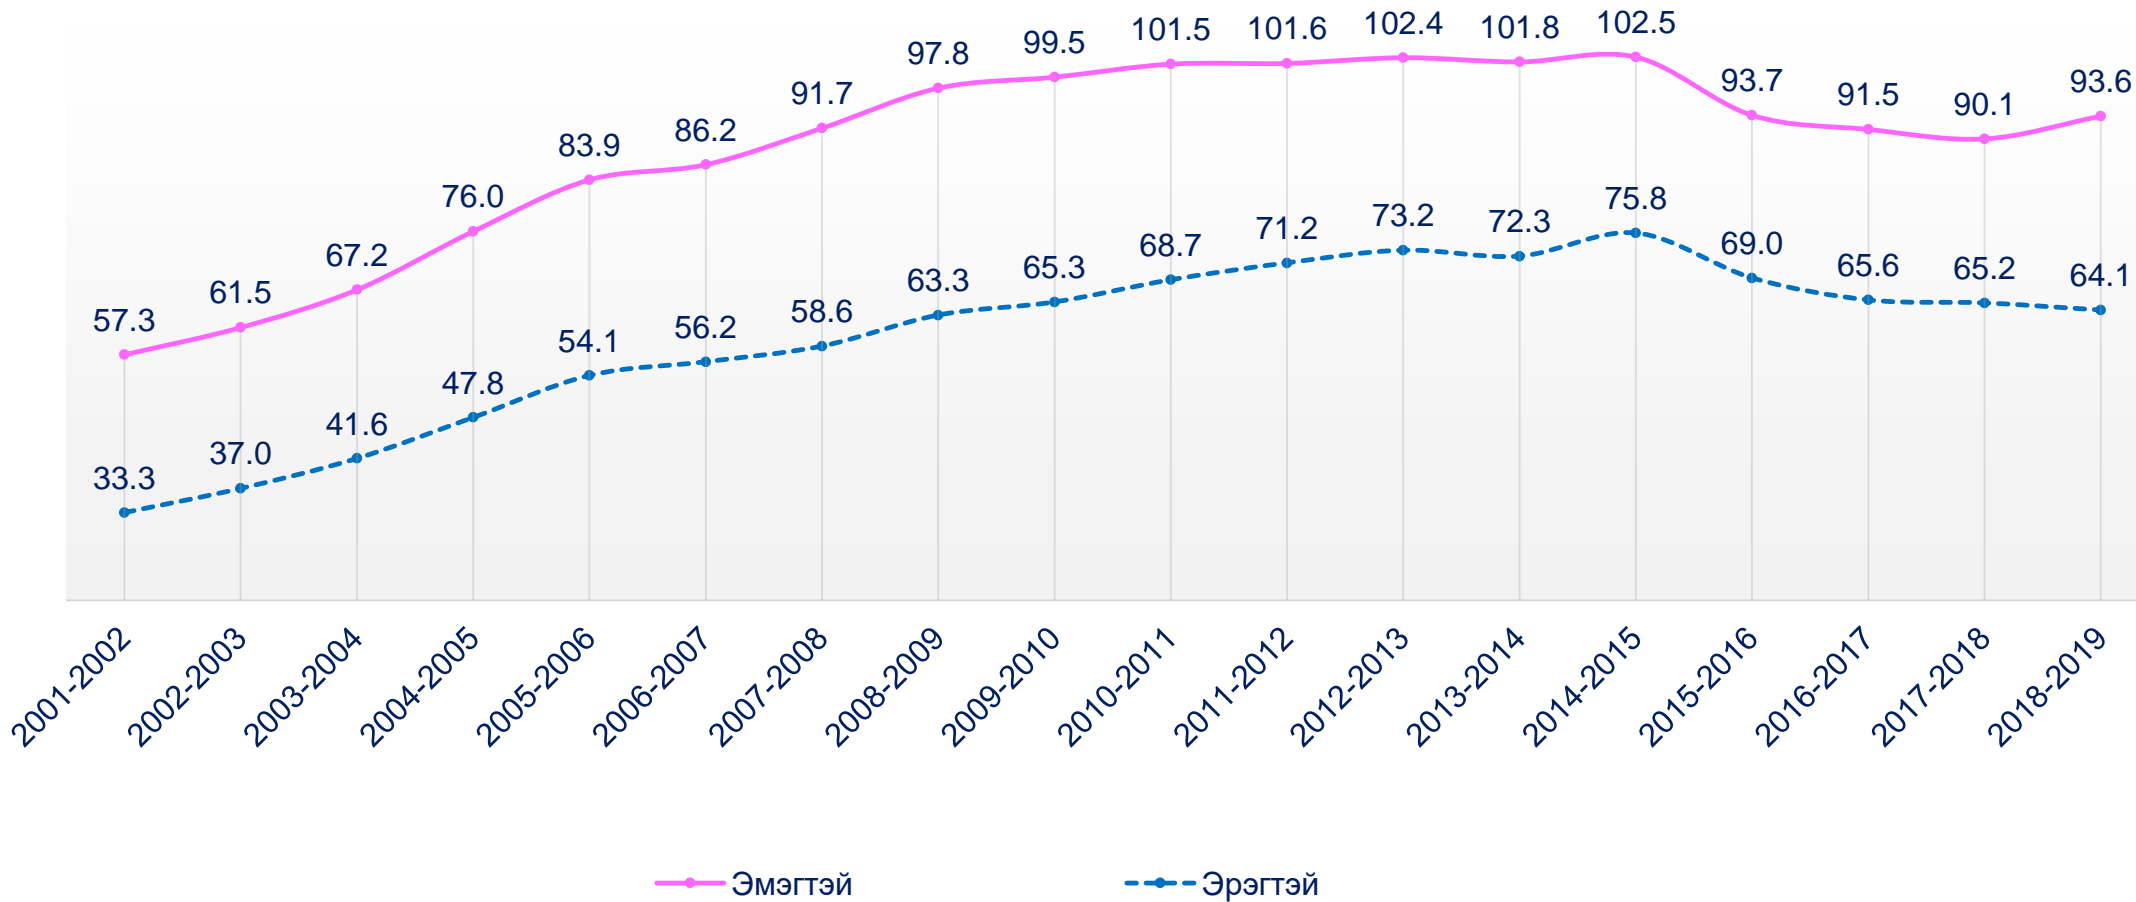

НИЙТ ТӨГСӨГЧИД
(2017/2018 оны хичээлийн жилд)

29 164

СУРАЛЦАГЧИД, аймгаар, хүйсээр, 2018/2019 оны хичээлийн ЖИЛД

Урьдчилсан
2019
Төлөвлөгөө

СУРАЛЦАГЧИД, хүйсээр, 2001-2018 он

Урьдчилсан
2019 оны
статистик

СУРАЛЦАГЧИД, боловсролын зэргээр, мянган хүн, 2014-2018 ОН

МОНГОЛЫН
УЛСЫН
СТАТИСТИК
ТӨВ

МОНГОЛЫН УНДЭСНИЙ СТАТИСТИК

НИЙТ СУРАЛЦАГЧИД, хүйсээр, салбараар

НИЙТ ТӨГСӨГЧИД, хүйсээр, салбараар

Урьдчилсан
2018

МОНГОЛЫН УЛСЫН СТАТИСТИК АГЫН

НИЙТ ТӨГСӨГЧИД, дүнд эзлэх хувиар, мэргэжлийн чиглэлээр, улсаар