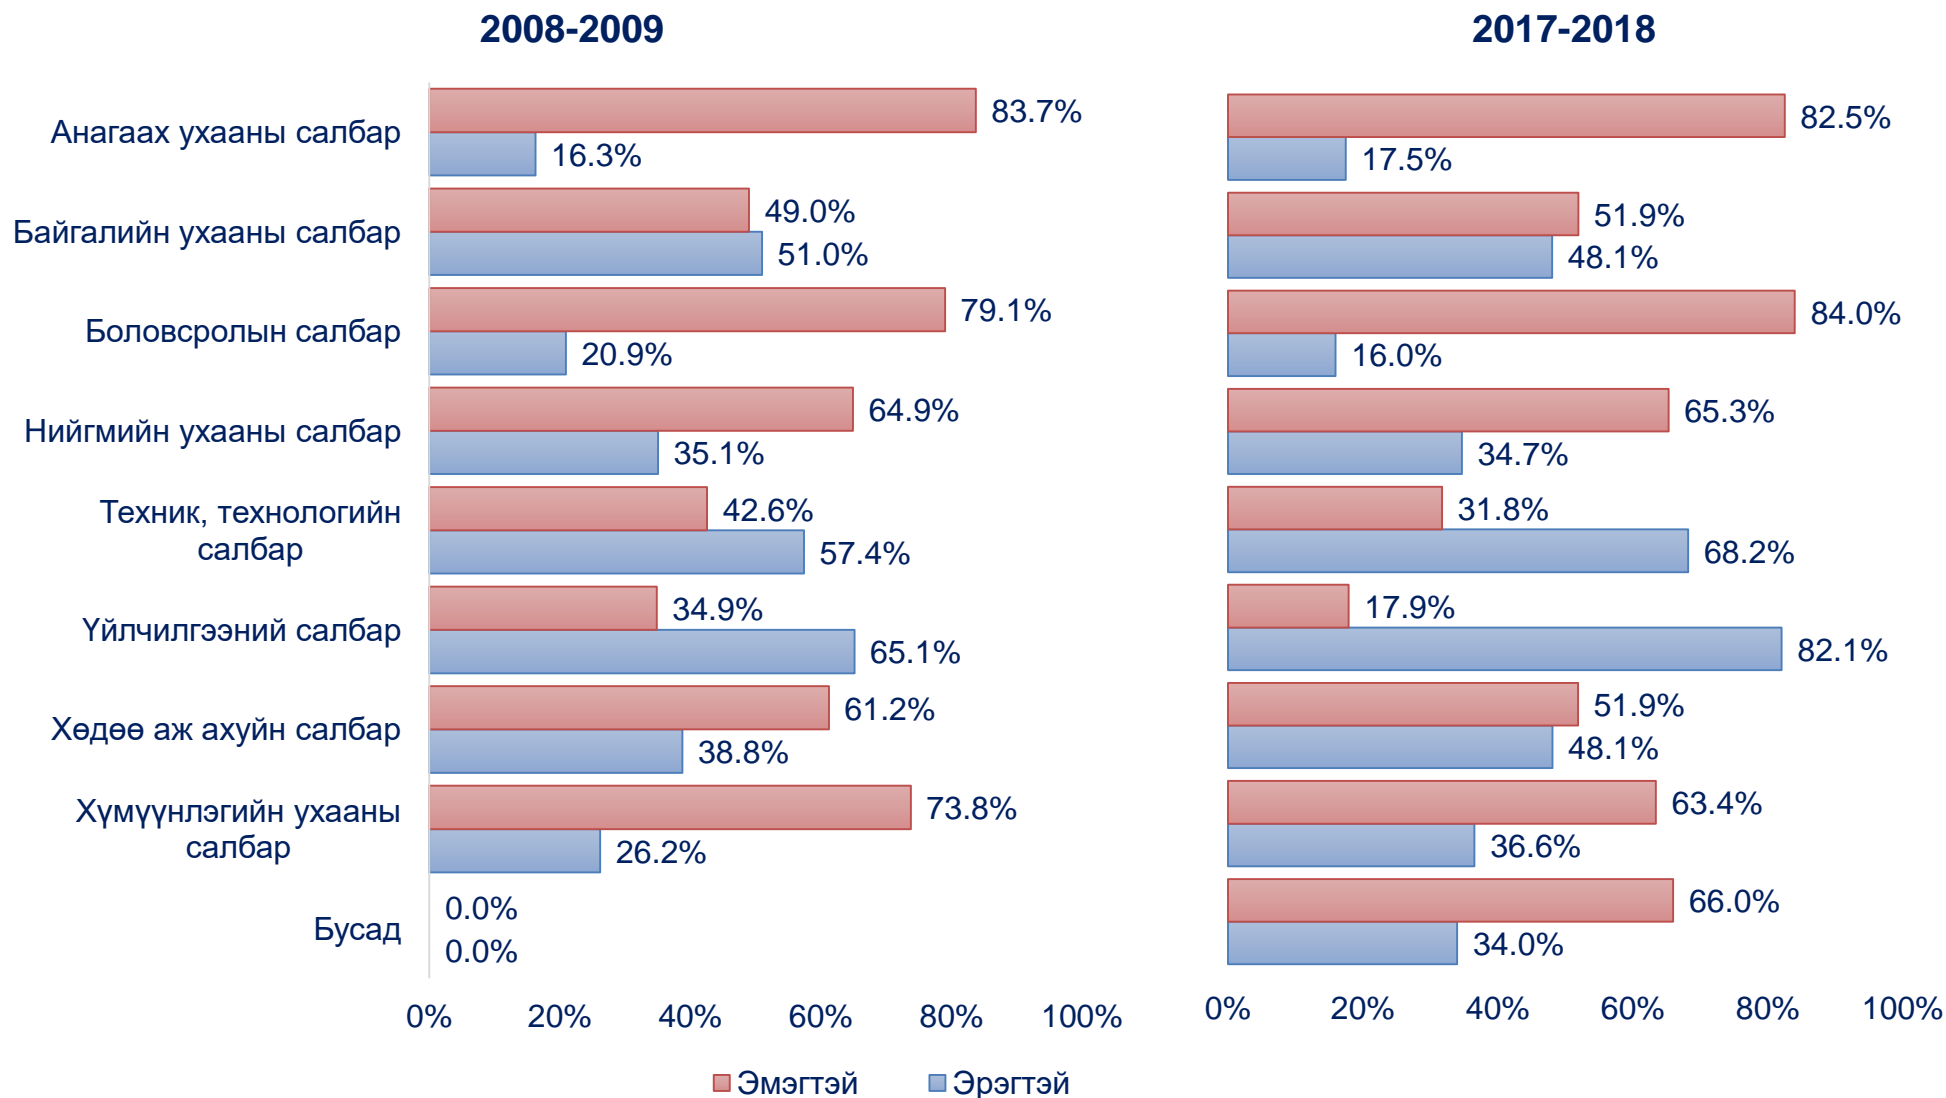

МОНГОЛЫН
УЛСЫН
СТАТИСТИК
ТӨВ

МОНГОЛЫН УНДЭСНИЙ СТАТИСТИК

НИЙТ СУРАЛЦАГЧИД, хүйсээр, салбараар

НИЙТ ТӨГСӨГЧИД, хүйсээр, салбараар

Урьдчилсан
2018

МОНГОЛЫН УЛСЫН СТАТИСТИК АГЫН

НИЙТ ТӨГСӨГЧИД, дүнд эзлэх хувиар, мэргэжлийн чиглэлээр, улсаар

Урьдчилсан
2020-2025

БАКАЛАВРЫН ЗЭРГИЙН БОЛОВСРОЛ ОЛГОХ АНГИД СУРАЛЦАХ 18-24 НАСНЫ СУРАЛЦАГЧИД, 5 ЖИЛ ТУТМЫН ХЭТИЙН ТӨЛВӨӨР

МЭДЭЭЛЛИЙН ТАРХААЛТ

СТАТИСТИКИЙН МЭДЭЭЛЛИЙН НЭГДСЭН САН WWW.1212.MN

СТАТИСТИКИЙН МЭДЭЭЛЛИЙН НЭГДСЭН САН