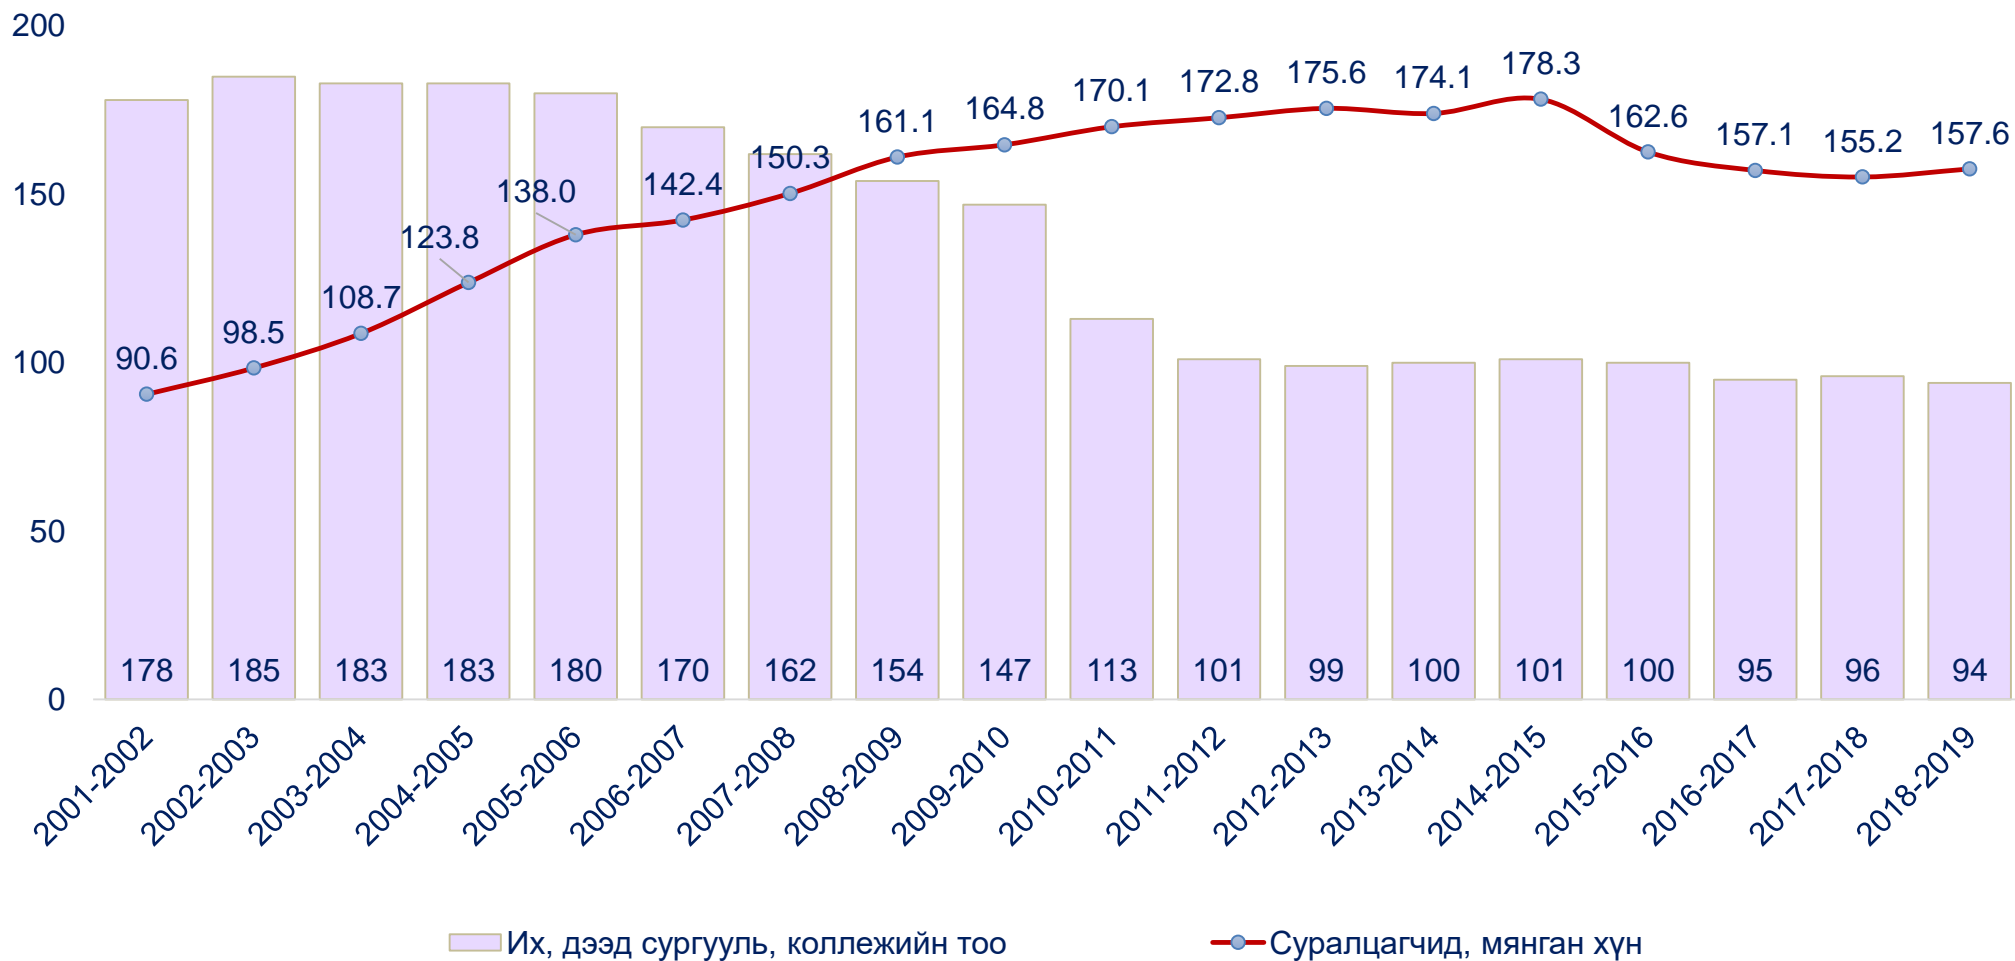

МОНГОЛЫН УНДСНИЙ СТАТИСТИК

ДЭЭД БОЛОВСРОЛ

ДЭЭД БОЛОВСРОЛЫН БАЙГУУЛЛАГЫН ТОО, СУРАЛЦАГЧИД, 2001-2018 он

Урьдчилсан
2019

ДЭЭД БОЛОВСРОЛЫН БАЙГУУЛЛАГЫН ТОО, өмчийн хэлбэрээр, дүнд эзлэх хувиар, 2001-2018 он

Урьдчилсан
2019 оны
дүн

Урьдчилсан
9
Төгсөгчдийн

ДЭЭД БОЛОВСРОЛЫН БАЙГУУЛЛАГЫН ТОО, СУРАЛЦАГЧИД, 2018/2019 оны хичээлийн жилд

Их, дээд сургууль,
коллеж

94

Үүнээс: хувийн
өмчийн

76

**НИЙТ
СУРАЛЦАГЧИД**

157 625