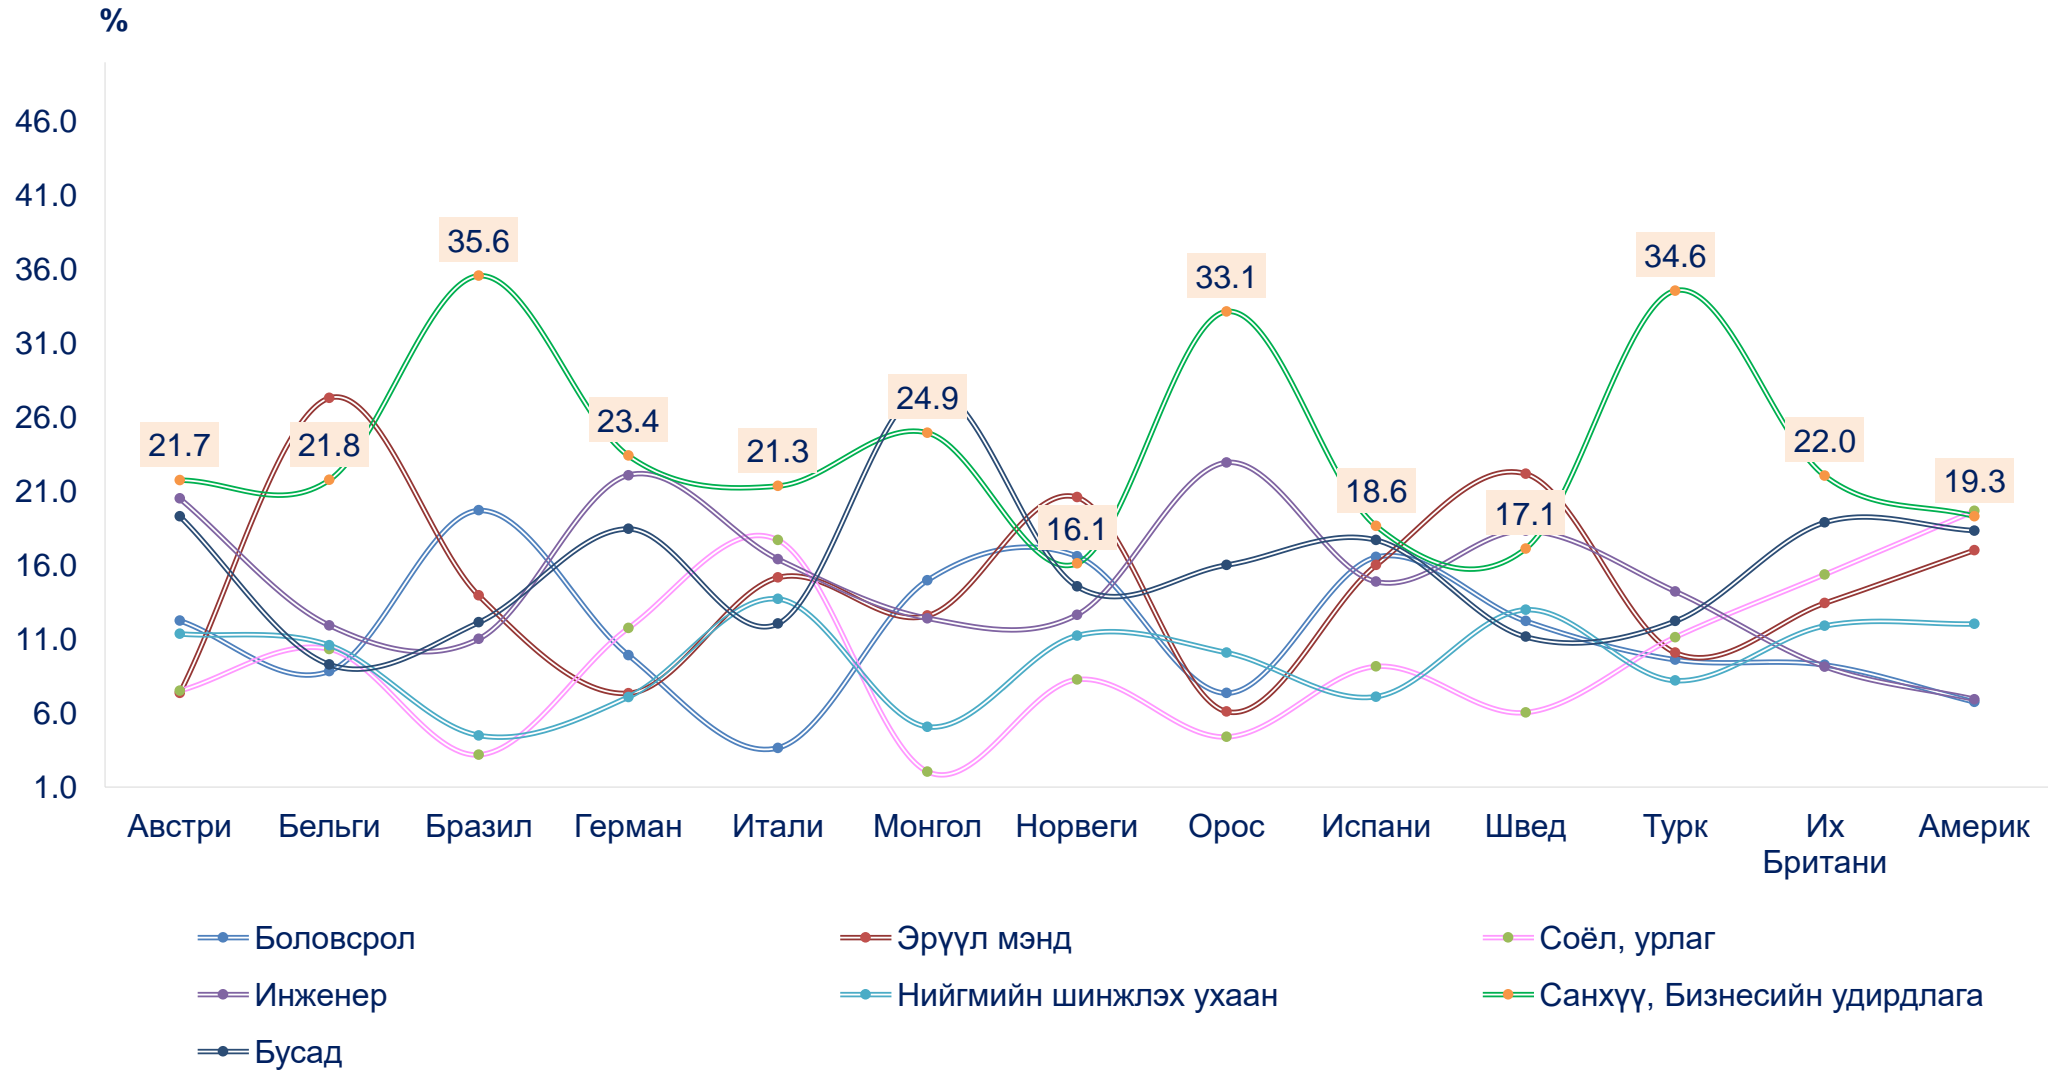

МОНГОЛЫН
УЛСЫН
СТАТИСТИК
ТӨВ

МОНГОЛЫН УНДЭСНИЙ СТАТИСТИК

НИЙТ СУРАЛЦАГЧИД, хүйсээр, салбараар

НИЙТ ТӨГСӨГЧИД, хүйсээр, салбараар

Урьдчилсан
2018

МОНГОЛЫН УЛСЫН СТАТИСТИК АГЫН

НИЙТ ТӨГСӨГЧИД, дүнд эзлэх хувиар, мэргэжлийн чиглэлээр, улсаар

Урьдчилсан
2020-2025

БАКАЛАВРЫН ЗЭРГИЙН БОЛОВСРОЛ ОЛГОХ АНГИД СУРАЛЦАХ 18-24 НАСНЫ СУРАЛЦАГЧИД, 5 ЖИЛ ТУТМЫН ХЭТИЙН ТӨЛВӨӨР

МЭДЭЭЛЛИЙН ТАРХААЛТ

СТАТИСТИКИЙН МЭДЭЭЛЛИЙН НЭГДСЭН САН WWW.1212.MN

СТАТИСТИКИЙН МЭДЭЭЛЛИЙН НЭГДСЭН САН

ҮНДЭСНИЙ ТООЦОО

Дотоодын нийт бүтээгдэхүүн (ДНБ) нь тухайн нутаг дэвсгэрийн хүрээнд тодорхой хугацаанд дотоод, гадаадын аж ахуйн нэгж, байгууллага, и...

ХӨДӨЛМӨР ЭРХЛЭЛТ, АЖИЛГҮЙДЭЛ, ДУНДАЖ ЦАЛИН

Энэ бүлэгт хөдөлмөрийн насны хүн ам, ажиллах хүч, ажиллагчид, ажилгүй иргэдийн талаарх мэдээллийг тусгалаа. Эдгээр үзүүлэлтийг тооцох...