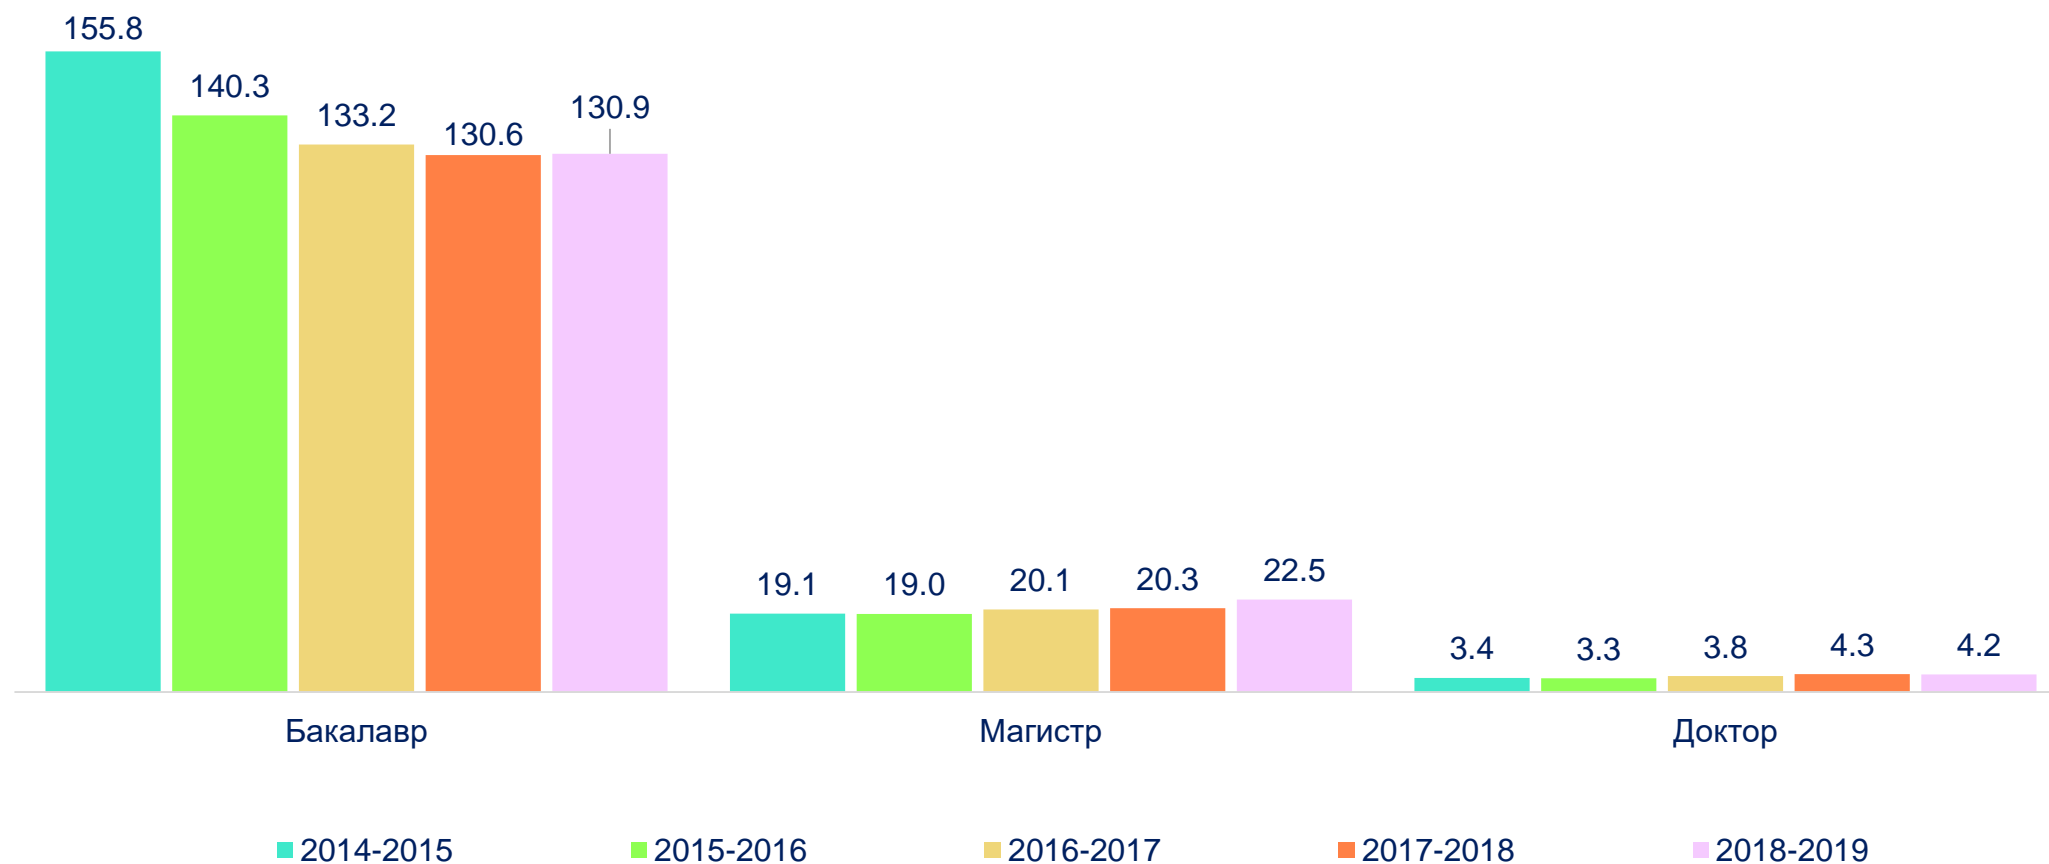

НИЙТ ТӨГСӨГЧИД
(2017/2018 оны хичээлийн жилд)

29 164

СУРАЛЦАГЧИД, аймгаар, хүйсээр, 2018/2019 оны хичээлийн ЖИЛД

Урьдчилсан
2019
Төлөвлөгөө

СУРАЛЦАГЧИД, хүйсээр, 2001-2018 он

Урьдчилсан
2019 оны
статистик

СУРАЛЦАГЧИД, боловсролын зэргээр, мянган хүн, 2014-2018 ОН

МОНГОЛЫН
УЛСЫН
СТАТИСТИК
ТӨВ

МОНГОЛЫН УНДЭСНИЙ СТАТИСТИК

НИЙТ СУРАЛЦАГЧИД, хүйсээр, салбараар

НИЙТ ТӨГСӨГЧИД, хүйсээр, салбараар

Урьдчилсан
2018

МОНГОЛЫН УЛСЫН СТАТИСТИК АГЫН

НИЙТ ТӨГСӨГЧИД, дүнд эзлэх хувиар, мэргэжлийн чиглэлээр, улсаар