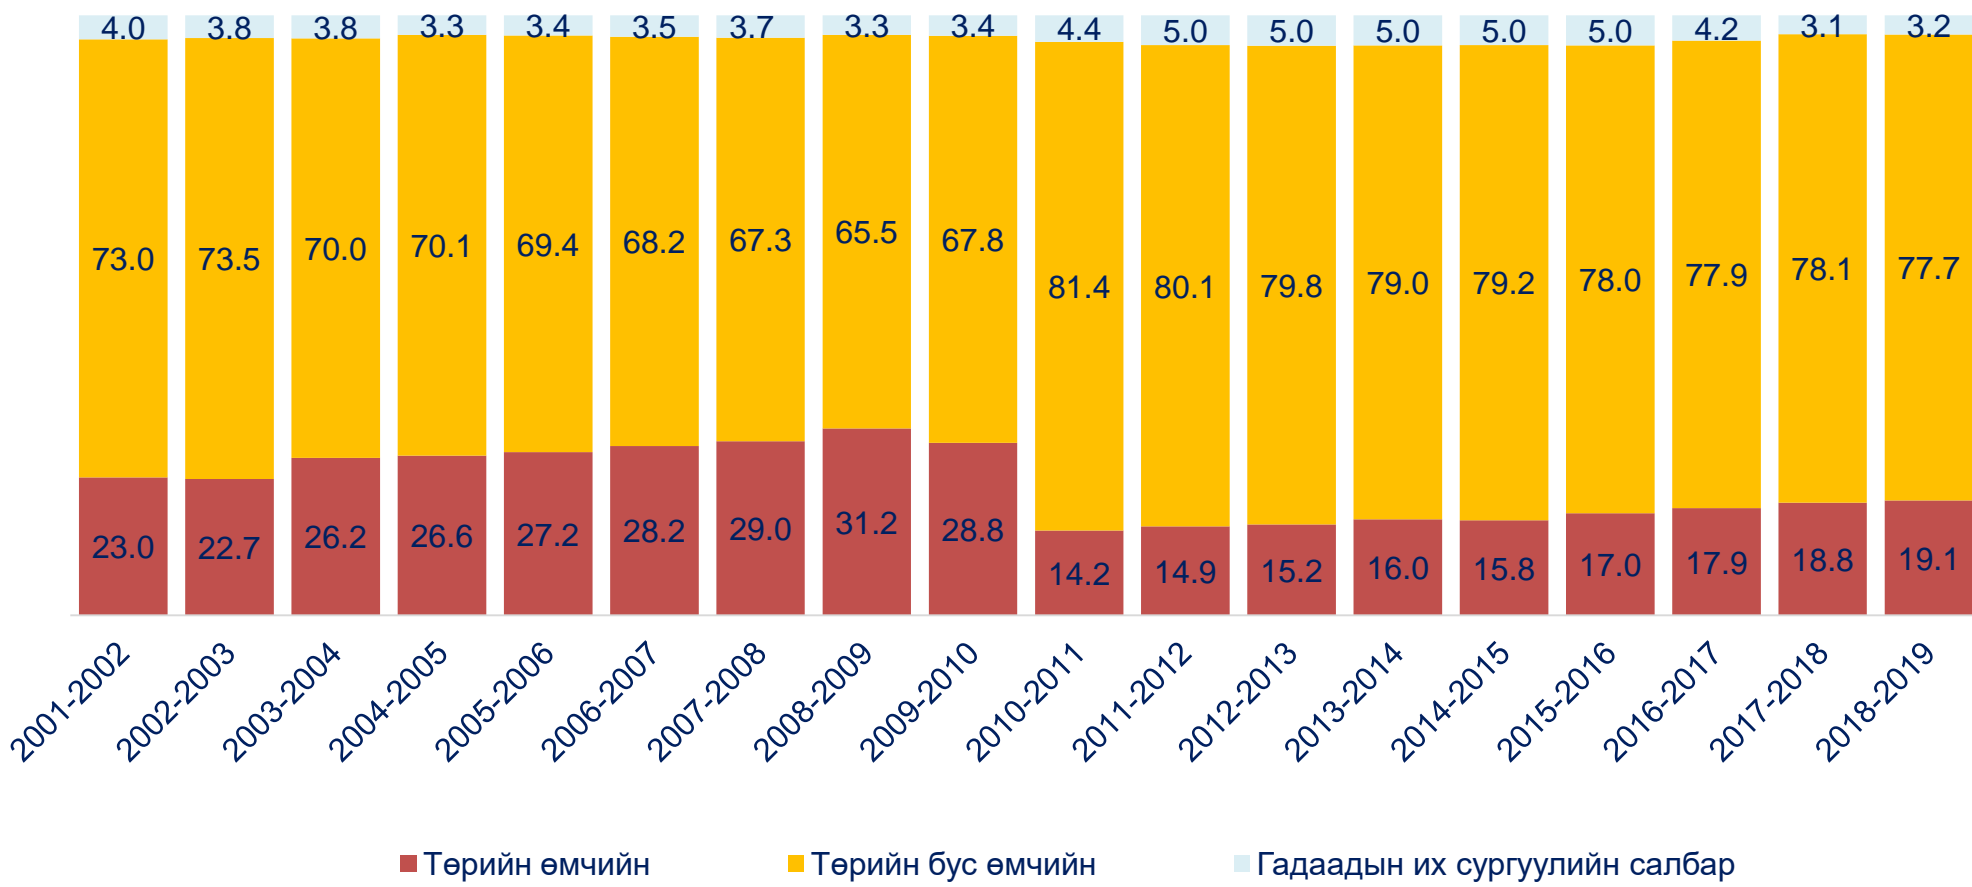

МОНГОЛЫН УНДСНИЙ СТАТИСТИК

ДЭЭД БОЛОВСРОЛ

ДЭЭД БОЛОВСРОЛЫН БАЙГУУЛЛАГЫН ТОО, СУРАЛЦАГЧИД, 2001-2018 он

Урьдчилсан
2019

ДЭЭД БОЛОВСРОЛЫН БАЙГУУЛЛАГЫН ТОО, өмчийн хэлбэрээр, дүнд эзлэх хувиар, 2001-2018 он

Урьдчилсан
2019 оны
дүн