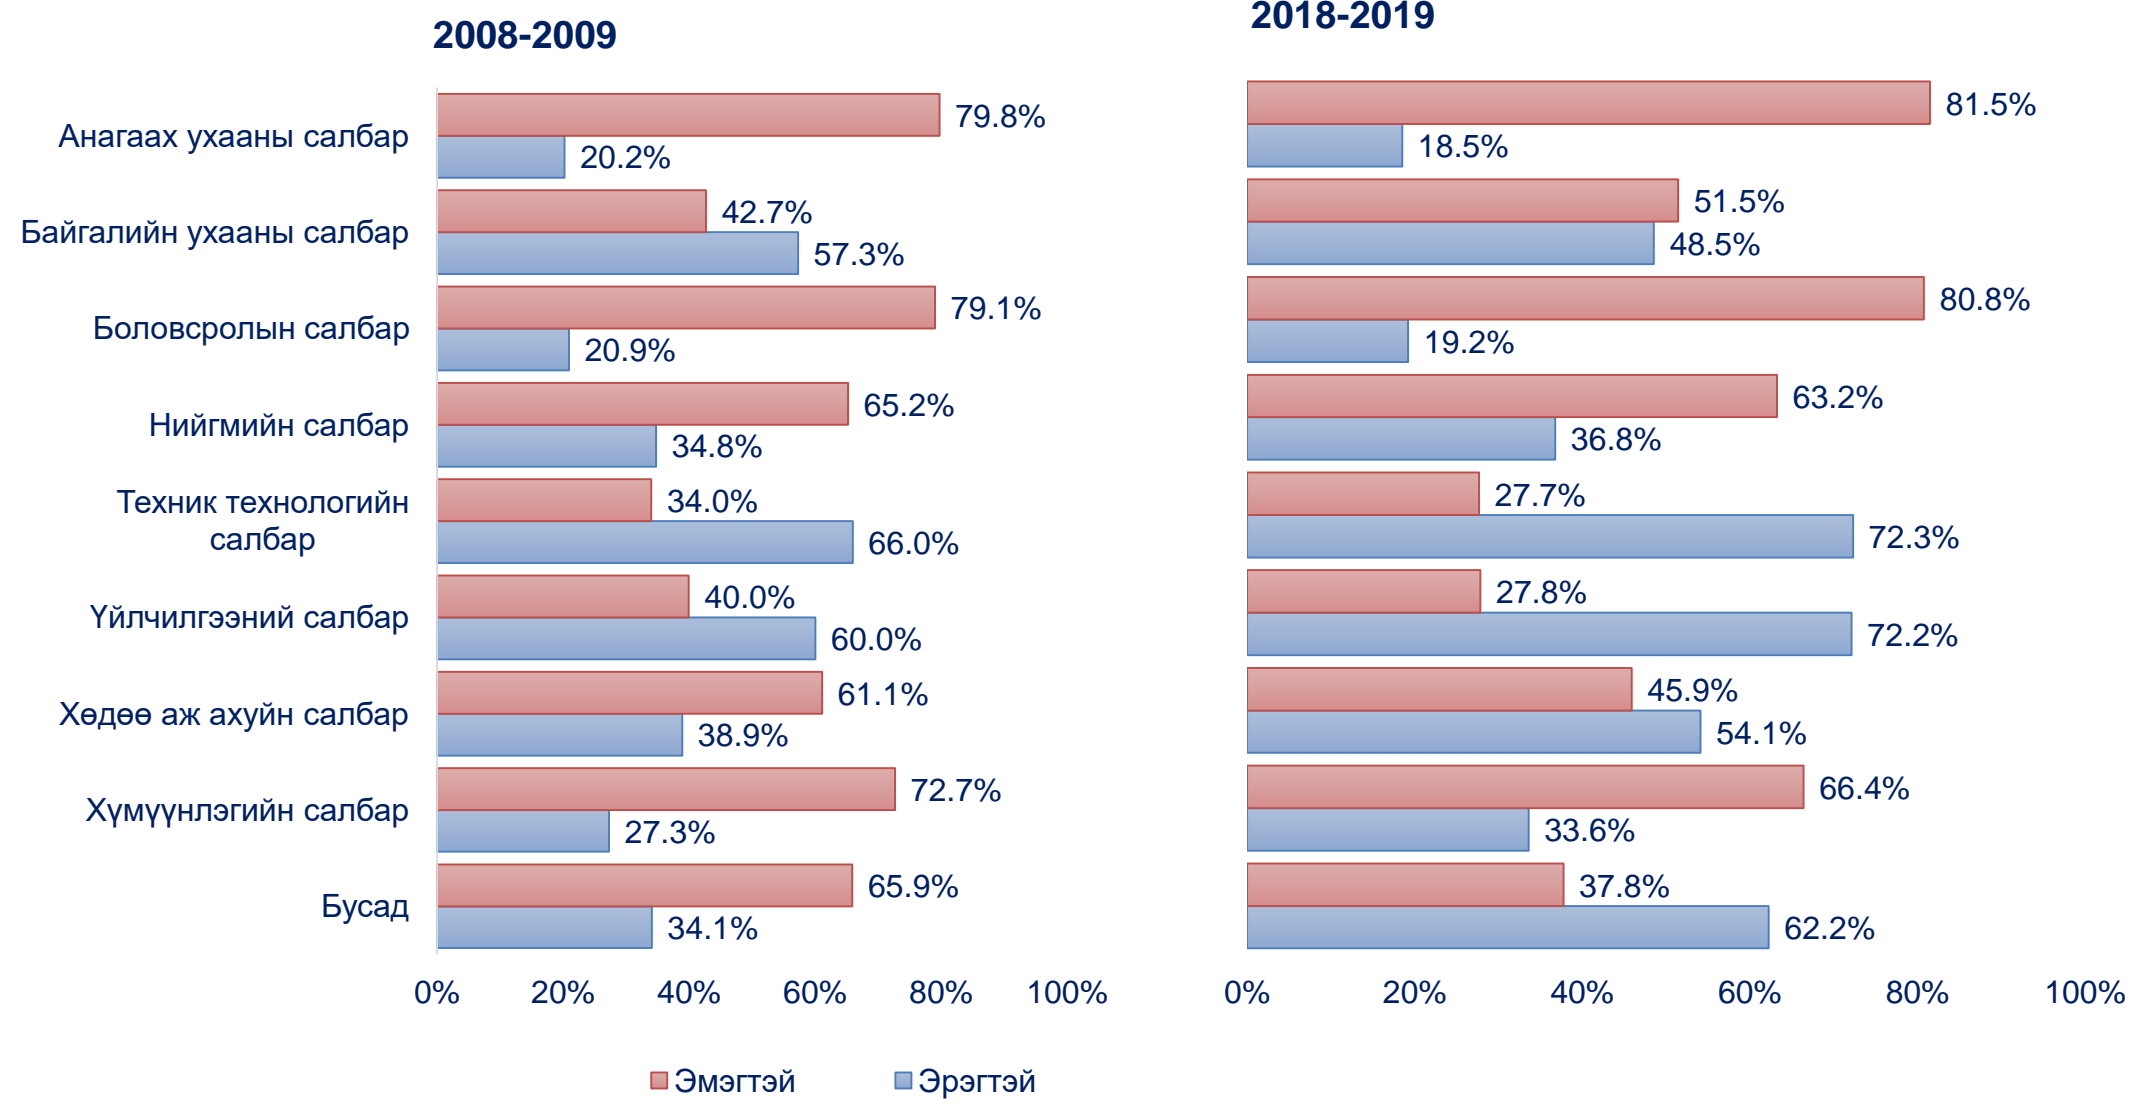

МОНГОЛЫН
УЛСЫН
СТАТИСТИК
ТӨВ

МОНГОЛЫН УНДЭСНИЙ СТАТИСТИК

НИЙТ СУРАЛЦАГЧИД, хүйсээр, салбараар

НИЙТ ТӨГСӨГЧИД, хүйсээр, салбараар

Урьдчилсан
2018

МОНГОЛЫН УЛСЫН СТАТИСТИК АГЫН

НИЙТ ТӨГСӨГЧИД, дүнд эзлэх хувиар, мэргэжлийн чиглэлээр, улсаар

Урьдчилсан
2020-2025

БАКАЛАВРЫН ЗЭРГИЙН БОЛОВСРОЛ ОЛГОХ АНГИД СУРАЛЦАХ 18-24 НАСНЫ СУРАЛЦАГЧИД, 5 ЖИЛ ТУТМЫН ХЭТИЙН ТӨЛВӨӨР

МЭДЭЭЛЛИЙН ТАРХААЛТ

СТАТИСТИКИЙН МЭДЭЭЛЛИЙН НЭГДСЭН САН WWW.1212.MN

СТАТИСТИКИЙН МЭДЭЭЛЛИЙН НЭГДСЭН САН