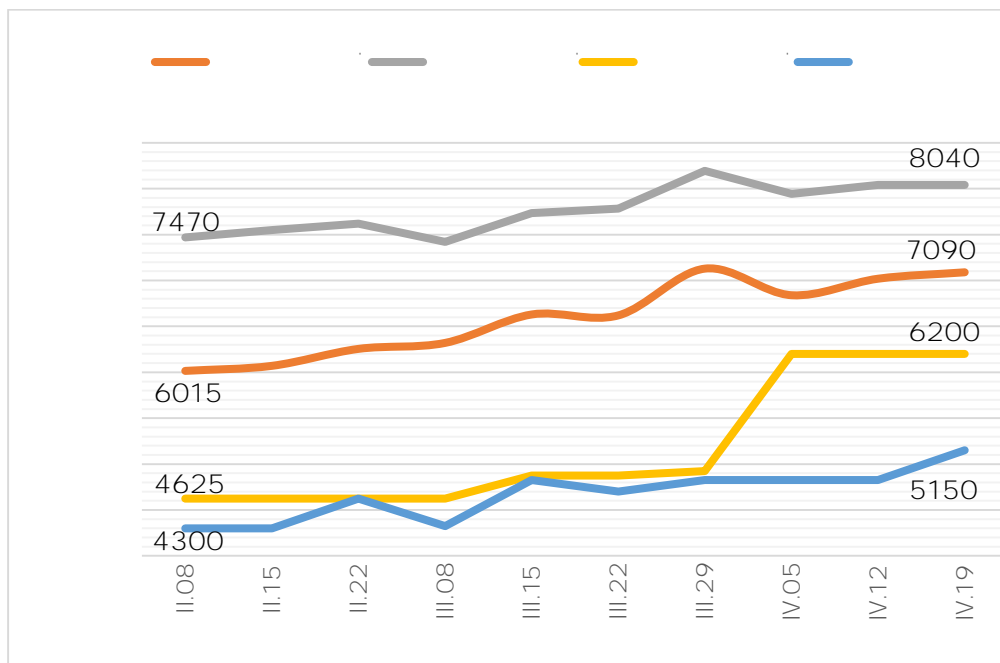

ΓΕΦΙΆ - ΆΆΙ - ΆΦJ

ΓΕΦΙΆ - ΆΆΙ - ΆΦJ 2.5

6.2 ΓΕΦΙΆ - ΆΆΙ - ΆΦJ  
 7 0.2  
 7 3.3  
 7 6.7  
 7 7090  
 5150 9400 6200 5150

1.

1- : 2017 ΓΕΦΙΆ - ΆΆΙ - ΆΦJ  
 3.3  
 ( È 2).