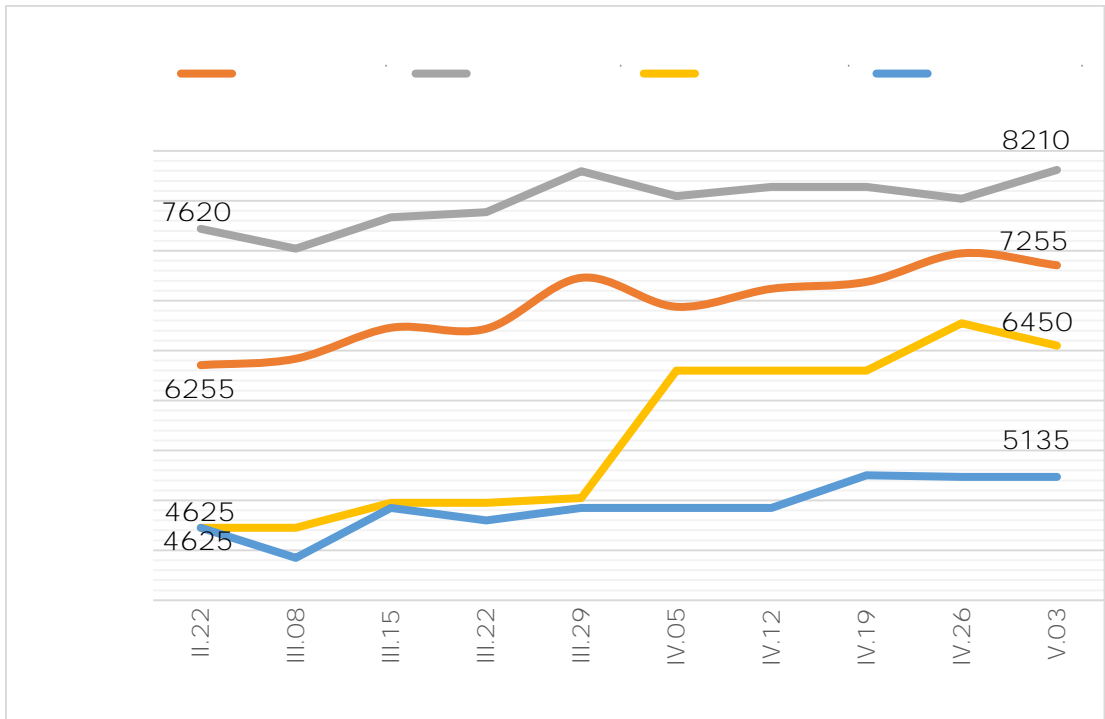

ΓΕΦΙΛΑ - ΑΑΙ - ΑΕΗ

ΓΕΦΙΛΑ - ΑΑΙ - ΑΕΗ

2.5, 7, 2011, 8210, 2017, 9480, 2018, 6450, 2019, 7255, 2020, 5135

1.

: 2017, 2018, 2019, 2020, 2021, 2022, 2023, 2024, 2025, 2026, 2027, 2028, 2029, 2030, 2031, 2032, 2033, 2034, 2035, 2036, 2037, 2038, 2039, 2040, 2041, 2042, 2043, 2044, 2045, 2046, 2047, 2048, 2049, 2050, 2051, 2052, 2053, 2054, 2055, 2056, 2057, 2058, 2059, 2060, 2061, 2062, 2063, 2064, 2065, 2066, 2067, 2068, 2069, 2070, 2071, 2072, 2073, 2074, 2075, 2076, 2077, 2078, 2079, 2080, 2081, 2082, 2083, 2084, 2085, 2086, 2087, 2088, 2089, 2090, 2091, 2092, 2093, 2094, 2095, 2096, 2097, 2098, 2099, 2100

, :G€Fİ Á - Á ÁÍ - Á€H ËÁ Á
 , Á H È J Á ÈÁ Á 2.Á , Á í È €ÁÁ Á GH È I ÁÁ ÈÁ È
 ì Á Á ÈÁ Á Á Á , Á F È F Á Á Á F È I Á 2.0 ÈÁ
 Á Á ÈÁ Á Á Á È Á Á

, Á , :G€Fİ Á - Á ÁÍ - Á€H ËÁ Á
 Á Á Đ F Á Á 8ĐÁ Á% ÈÁ + /0.5
 Đ Á Á G È Á ÈÁ 1.1 Á Á Á ÈÁ ÁÁ ì Á
 Đ€ È í Á Á Á Đ F Á É ĐÁ ÈÁ ÁÁ Á € È JÁ Á% F È ì Á +
 Á È Á Á Á Á Á , Á ì Á Á Á
 É È ì Á Á Á Á É Á F È İ Á Á İ ÁÁ ÈÁ
 È Á Á Á Á Á Á Á Á İ Á Á