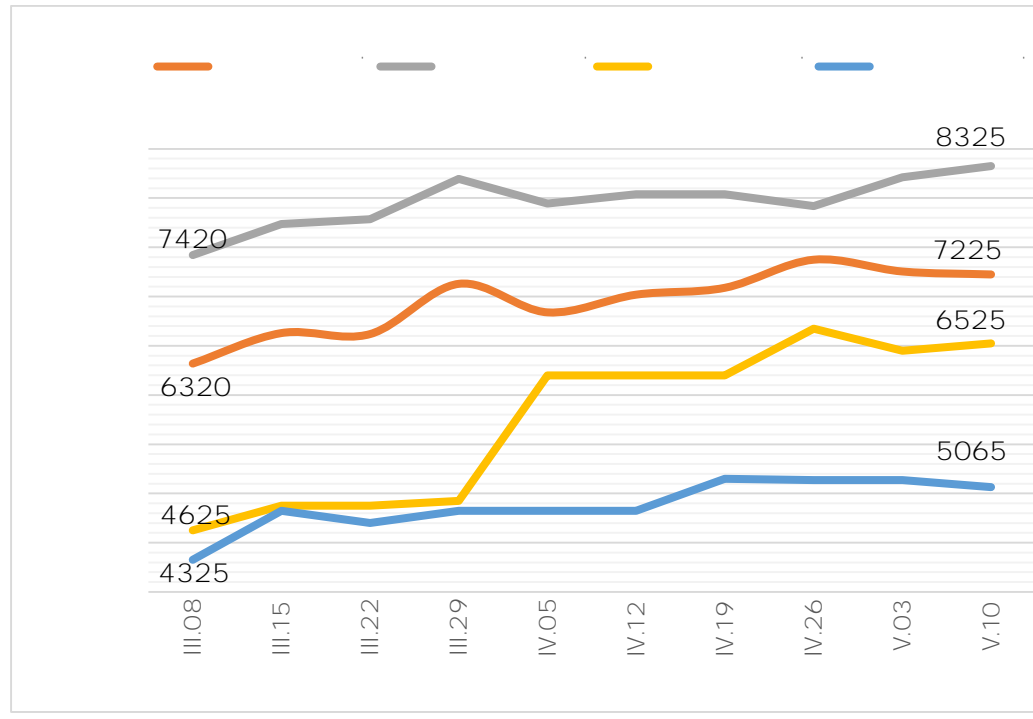

ΓΕΦΙΛΑ - ΑΑΙ - ΑΦΕ

ΓΕΦΙΛΑ - ΑΑΙ - ΑΦΕ

1.3

2.0  
 1.2  
 2017  
 8325  
 42  
 9195  
 6525  
 225  
 5065

1.

: 2017  
 : ΓΕΦΙΛΑ - ΑΑΙ - ΑΦΕ  
 ( 2).